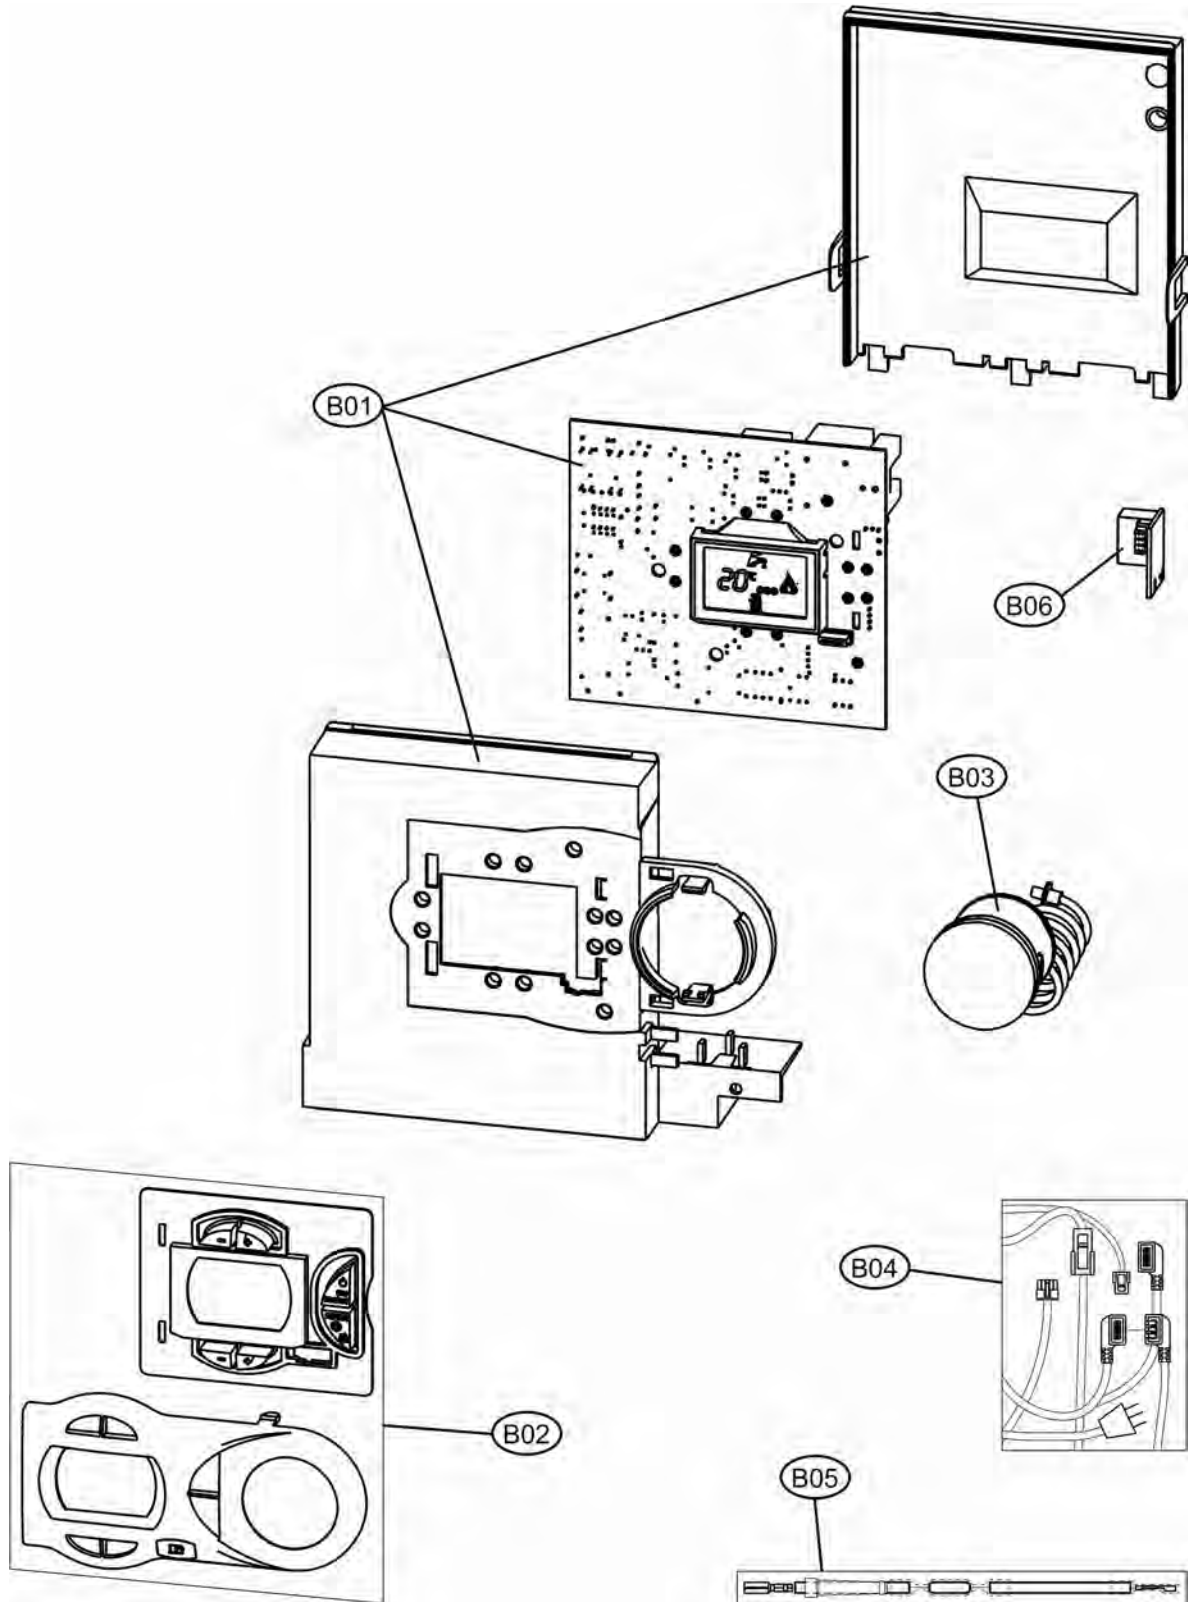

DIVAtech C24 D

DIVAtech C24 D

DIVAtech C24 D

DIVAtech C24 D

DIVAtech C24 D

LISTA PEZZI

POS.	CODICE	DESC.	QT.
A01	39822310	KIT MANTELLO "FOL"(31120290)	1.000
B01	39841331	KIT CENTRAL.ABM01 (38325441)	1.000
B02	39842150	KIT MASCHER.ABM01 FOL(35014920)	1.000
B03	39820080	KIT IDROMETRO (36402191)	1.000
B04	39842170	KIT CAVI CABL. (38325600)	1.000
B05	39841290	KIT CAVO MONO EL. (38325351)	1.000
B06	39843330	KIT SCHEDE CAR.H2O (36509180)	1.000
C01	39842140	KIT GUARN.CALD. SR.AEC4-AEF4	1.000
C02	39820880	KIT SCAMB.MONOTERM. (37404280)	1.000
C03	39844180	KIT 20 GUARN.OR 123 (35100860)	1.000
C04	39840260	KIT 10 MOLLE SC. D18(34300940)	1.000
C05	39819550	KIT SONDA TEMP. (36200730)	1.000
C06	39810230	KIT SONDA TEMP.SAN. (36200640)	1.000
C07	39842110	KIT VALV.3VIE 230V (36902940)	1.000
C08	39842120	KIT MOTORE 31650049 (36602130)	1.000
C09	39842130	KIT SCAMB.10P ZB190 (37405870)	1.000
C10	39830560	KIT RACC.SCAMB.L.R. (36902250)	1.000
C11	39818450	KIT POMPA UNIV.15-50 GRND	1.000
C12	39818220	KIT V.ARIA (39404380-39404730)	1.000
C13	39808980	KIT RUB.3/8" Tp.5014(36901470)	1.000
C14	39818551	KIT FLUSSOST.ELTEK (36400711)	1.000
C15	39813230	KIT 5 FILTRI FLUSS. (39402940)	1.000
C16	39818260	KIT PRESSOST.H2O (39404710)	1.000
C17	39818270	KIT VALV.SIC. (36902760)	1.000
C18	39818790	KIT 10 VALV.N/R. (36902190)	1.000
C19	39813010	KIT 5 REG.PORT.10Lt.(36902080)	1.000
C20	39841230	KIT VASO ESP.8LT. (36800780)	1.000
D01	39820770	KIT TST.FUMI COMPL. (38322250)	1.000
D02	39820070	KIT ISOL.CAM.COMB. Sr.ABC4	1.000
D03	39819630	KIT BRUC.11R.m. (37608911)	1.000
D04	39819590	KIT 11 UG.135(34009821)+DF.500	1.000
D05	39819600	KIT 11 UG.0,79 gpl (34013300)	1.000
D06	39819430	KIT ELETTRODO ACC. (36702890)	1.000
D07	39841320	KIT VALV.GAS SGV (36803260)	1.000