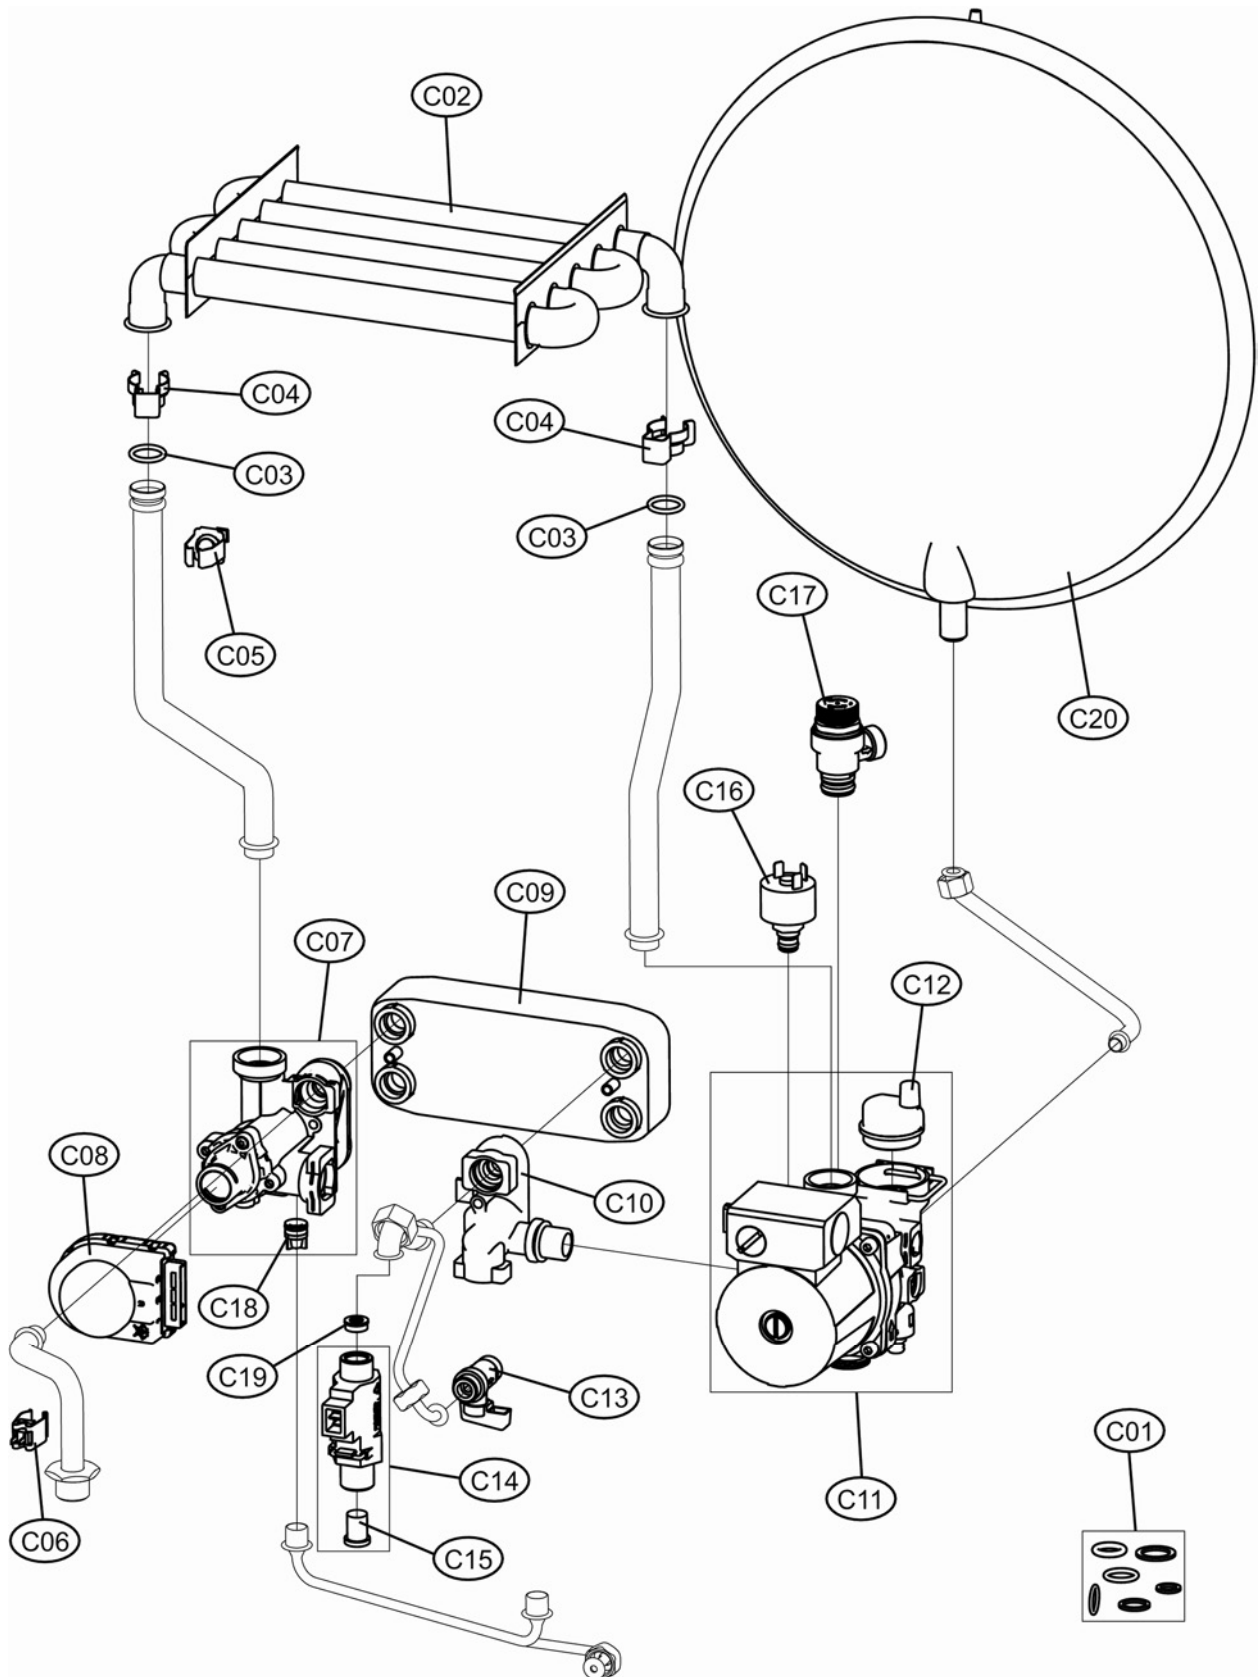

DIVAtech C24 D

DIVAtech C24 D

DIVAtech C24 D

DIVAtech C24 D

DIVAtech C24 D

LISTA PEZZI

POS.	CODICE	DESC.	QT.
A01	39822310	KIT MANTELLO "FOL"(31120290)	1.000
B01	39841331	KIT CENTRAL.ABM01 (38325441)	1.000
B02	39842150	KIT MASCHER.ABM01 FOL(35014920)	1.000
B03	39820080	KIT IDROMETRO (36402191)	1.000
B04	39842170	KIT CAVI CABL. (38325600)	1.000
B05	39841290	KIT CAVO MONO EL. (38325351)	1.000
B06	39843330	KIT SCHEDE CAR.H2O (36509180)	1.000
C01	39842140	KIT GUARN.CALD. SR.AEC4-AEF4	1.000
C02	39820880	KIT SCAMB.MONOTERM. (37404280)	1.000
C03	39844180	KIT 20 GUARN.OR 123 (35100860)	1.000
C04	39840260	KIT 10 MOLLE SC. D18(34300940)	1.000
C05	39819550	KIT SONDA TEMP. (36200730)	1.000
C06	39810230	KIT SONDA TEMP.SAN. (36200640)	1.000
C07	39842110	KIT VALV.3VIE 230V (36902940)	1.000
C08	39842120	KIT MOTORE 31650049 (36602130)	1.000
C09	39842130	KIT SCAMB.10P ZB190 (37405870)	1.000
C10	39830560	KIT RACC.SCAMB.L.R. (36902250)	1.000
C11	39818450	KIT POMPA UNIV.15-50 GRND	1.000
C12	39818220	KIT V.ARIA (39404380-39404730)	1.000
C13	39808980	KIT RUB.3/8" Tp.5014(36901470)	1.000
C14	39818551	KIT FLUSSOST.ELTEK (36400711)	1.000
C15	39813230	KIT 5 FILTRI FLUSS. (39402940)	1.000
C16	39818260	KIT PRESSOST.H2O (39404710)	1.000
C17	39818270	KIT VALV.SIC. (36902760)	1.000
C18	39818790	KIT 10 VALV.N/R. (36902190)	1.000
C19	39813010	KIT 5 REG.PORT.10Lt.(36902080)	1.000
C20	39841230	KIT VASO ESP.8LT. (36800780)	1.000
D01	39820770	KIT TST.FUMI COMPL. (38322250)	1.000
D02	39820070	KIT ISOL.CAM.COMB. Sr.ABC4	1.000
D03	39819630	KIT BRUC.11R.m. (37608911)	1.000
D04	39819590	KIT 11 UG.135(34009821)+DF.500	1.000
D05	39819600	KIT 11 UG.0,79 gpl (34013300)	1.000
D06	39819430	KIT ELETTRODO ACC. (36702890)	1.000
D07	39841320	KIT VALV.GAS SGV (36803260)	1.000