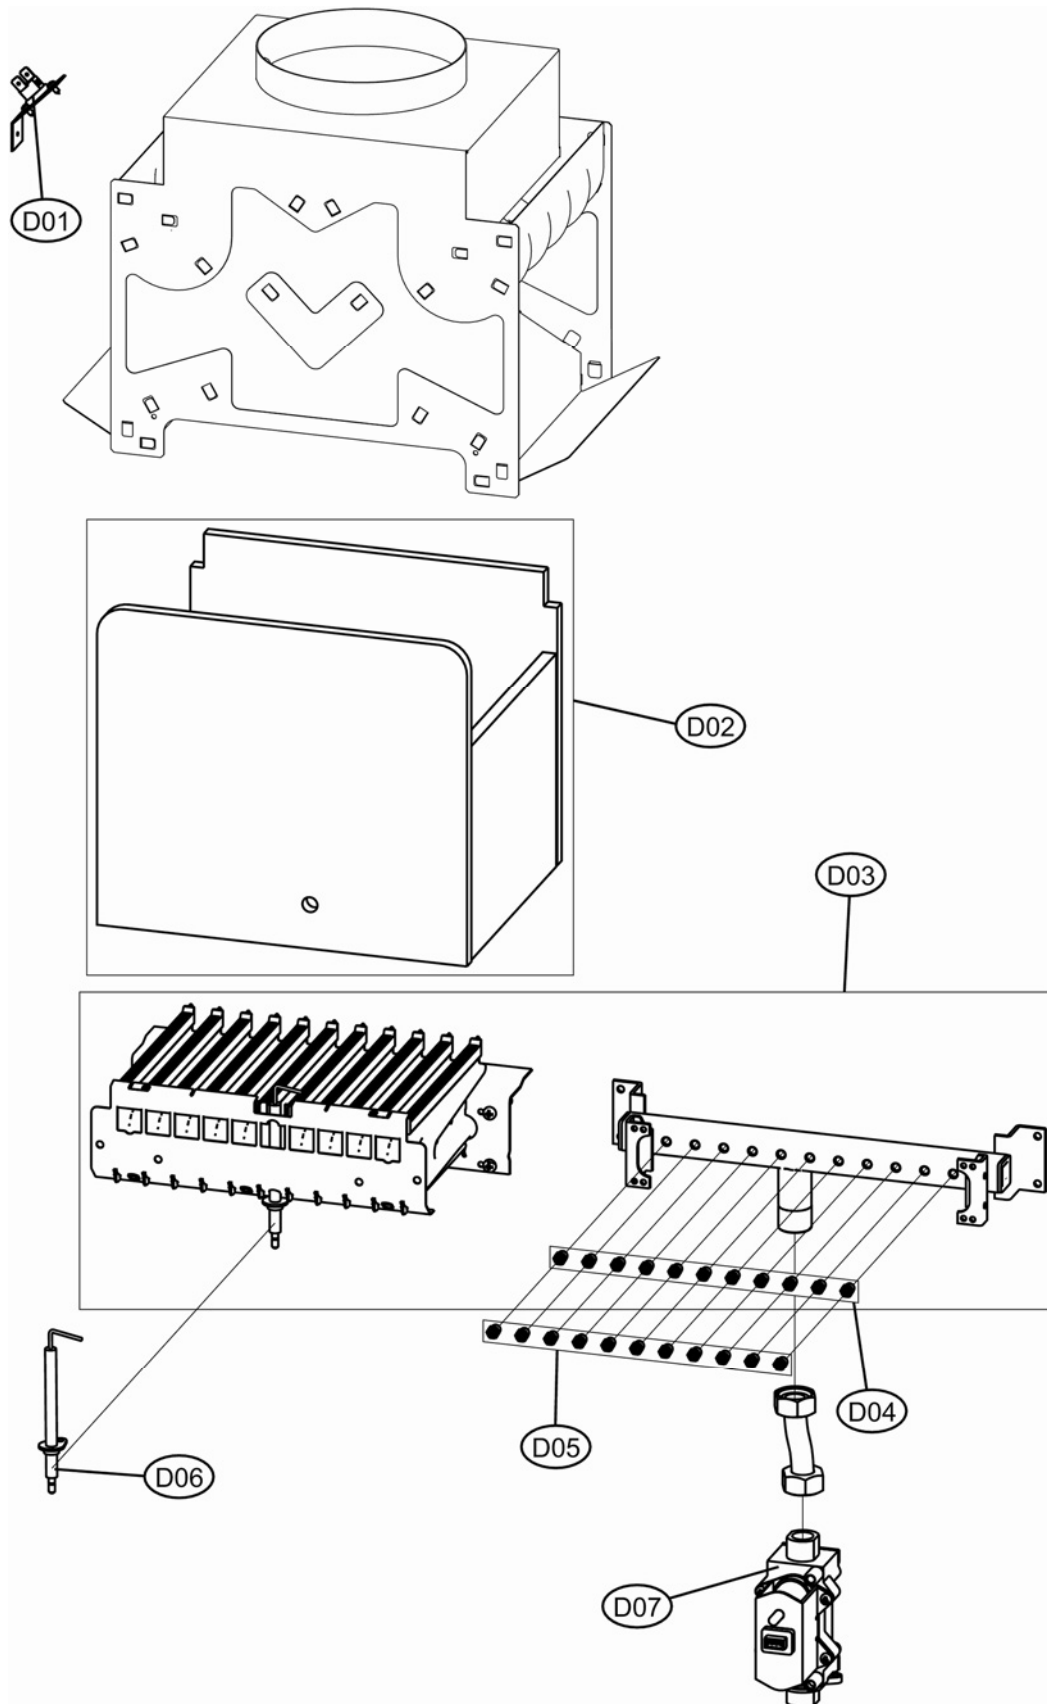

DIVAtech C24 D

DIVAtech C24 D

DIVAtech C24 D

DIVAtech C24 D

DIVAtech C24 D

LISTA PEZZI

POS.	CODICE	DESC.	QT.
A01	39822310	KIT MANTELLO "FOL"(31120290)	1.000
B01	39841331	KIT CENTRAL.ABM01 (38325441)	1.000
B02	39842150	KIT MASCHER.ABM01 FOL(35014920)	1.000
B03	39820080	KIT IDROMETRO (36402191)	1.000
B04	39842170	KIT CAVI CABL. (38325600)	1.000
B05	39841290	KIT CAVO MONO EL. (38325351)	1.000
B06	39843330	KIT SCHEDE CAR.H2O (36509180)	1.000
C01	39842140	KIT GUARN.CALD. SR.AEC4-AEF4	1.000
C02	39820880	KIT SCAMB.MONOTERM. (37404280)	1.000
C03	39844180	KIT 20 GUARN.OR 123 (35100860)	1.000
C04	39840260	KIT 10 MOLLE SC. D18(34300940)	1.000
C05	39819550	KIT SONDA TEMP. (36200730)	1.000
C06	39810230	KIT SONDA TEMP.SAN. (36200640)	1.000
C07	39842110	KIT VALV.3VIE 230V (36902940)	1.000
C08	39842120	KIT MOTORE 31650049 (36602130)	1.000
C09	39842130	KIT SCAMB.10P ZB190 (37405870)	1.000
C10	39830560	KIT RACC.SCAMB.L.R. (36902250)	1.000
C11	39818450	KIT POMPA UNIV.15-50 GRND	1.000
C12	39818220	KIT V.ARIA (39404380-39404730)	1.000
C13	39808980	KIT RUB.3/8" Tp.5014(36901470)	1.000
C14	39818551	KIT FLUSSOST.ELTEK (36400711)	1.000
C15	39813230	KIT 5 FILTRI FLUSS. (39402940)	1.000
C16	39818260	KIT PRESSOST.H2O (39404710)	1.000
C17	39818270	KIT VALV.SIC. (36902760)	1.000
C18	39818790	KIT 10 VALV.N/R. (36902190)	1.000
C19	39813010	KIT 5 REG.PORT.10Lt.(36902080)	1.000
C20	39841230	KIT VASO ESP.8LT. (36800780)	1.000
D01	39820770	KIT TST.FUMI COMPL. (38322250)	1.000
D02	39820070	KIT ISOL.CAM.COMB. Sr.ABC4	1.000
D03	39819630	KIT BRUC.11R.m. (37608911)	1.000
D04	39819590	KIT 11 UG.135(34009821)+DF.500	1.000
D05	39819600	KIT 11 UG.0,79 gpl (34013300)	1.000
D06	39819430	KIT ELETTRODO ACC. (36702890)	1.000
D07	39841320	KIT VALV.GAS SGV (36803260)	1.000